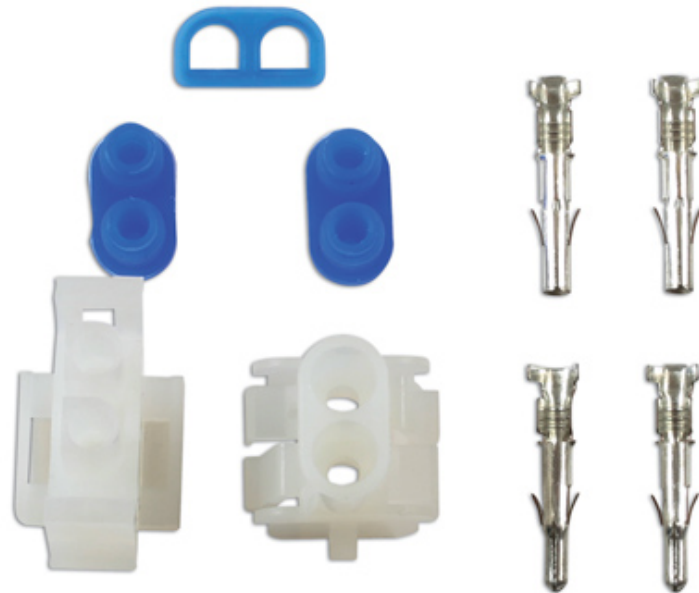

## Connecteur électrique Mate-N-Lok à 2 pôles - 9 pcs

### Additional Information

- Le kit contient le connecteur électrique Mate-N-Lok à 2 pôles - couleur naturelle
- Contenu: connecteur Mate-N-Lok mâle à 2 pôles (ref constructeur 1-480699-0), connecteur femelle à 2 pôles (ref constructeur 1-480698-0)
- Contenu: 2 cosses non isolées mâle (Ref 37518) - (Ref Constructeur 350552-1), 2 cosses non isolées femelle (Ref 37519) - (Ref Constructeur 350551-1),
- Contenu: 2 joints d'étanchéité du câble et 1 joint de liaison
- Fournis sous blister